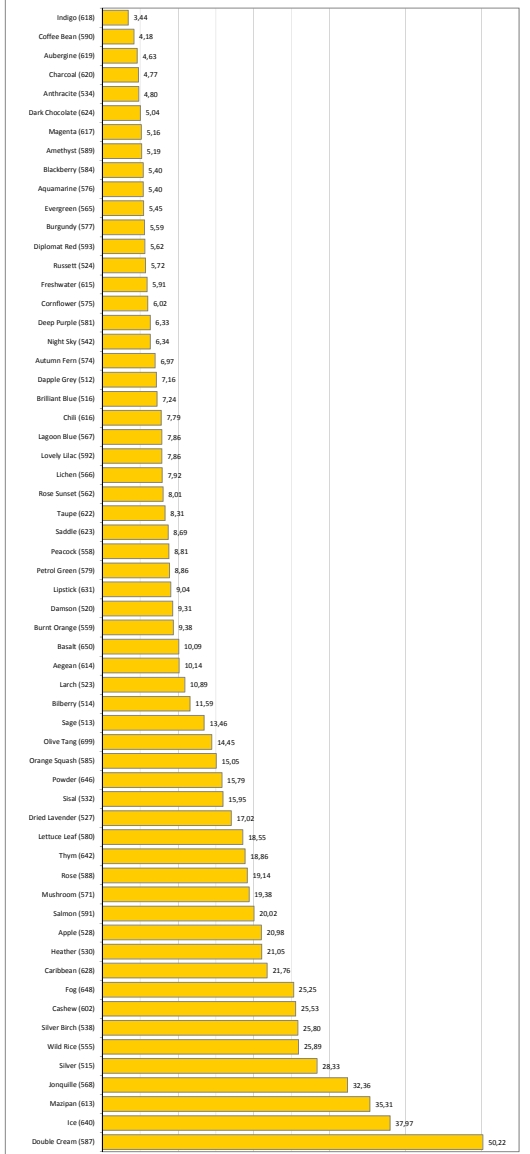

Light Reflectance Value (Low to High)

Colour code	Colour name (code)	LRV	Cert date	Cert Ref:	Stars:
587	Double Cream (587)	50,22	26.03.2010	2503232O1/03/10	1
640	Ice (640)	37,97	24.09.2021	25/10878/09/21	
613	Mazipan (613)	35,31	24.09.2021	25/10878/09/21	
568	Jonquille (568)	32,36	26.03.2010	2503232Q1/03/10	1
515	Silver (515)	28,33	24.09.2021	25/10878/09/21	
555	Wild Rice (555)	25,89	26.03.2010	2503232L1/03/10	2
538	Silver Birch (538)	25,80	26.03.2010	2503232H/03/10	2
602	Cashew (602)	25,53	24.09.2021	25/10878/09/21	
648	Fog (648)	25,25	24.09.2021	25/10878/09/21	
628	Caribbean (628)	21,76	24.09.2021	25/10878/09/21	
530	Heather (530)	21,05	26.03.2010	2503232C/03/10	2
528	Apple (528)	20,98	26.03.2010	2503232S1/03/10	2
591	Salmon (591)	20,02	24.09.2021	25/10878/09/21	
571	Mushroom (571)	19,38	26.03.2010	2503232E/03/10	2
588	Rose (588)	19,14	24.09.2021	25/10878/09/21	
642	Thym (642)	18,86	24.09.2021	25/10878/09/21	
580	Lettuce Leaf (580)	18,55	26.03.2010	2503232D/03/10	1
527	Dried Lavender (527)	17,02	13.10.2009	2502809A/09/09	2
532	Sisal (532)	15,95	26.03.2010	2503232O/03/10	2
646	Powder (646)	15,79	24.09.2021	25/10878/09/21	
585	Orange Squash (585)	15,05	26.03.2010	2503232Q/03/10	1
699	Olive Tang (699)	14,45	26.03.2010	2503232K1/03/10	2
513	Sage (513)	13,46	26.03.2010	2503232Z/03/10	2
514	Bilberry (514)	11,59	26.03.2010	2503232X/03/10	2
523	Larch (523)	10,89	26.03.2010	2503232U/03/10	3
614	Aegean (614)	10,14	26.03.2010	2503232B/03/10	2
650	Basalt (650)	10,09	24.09.2021	25/10878/09/21	
559	Burnt Orange (559)	9,38	26.03.2010	2503232M1/03/10	2
520	Damson (520)	9,31	26.03.2010	2503232P/03/10	1
631	Lipstick (631)	9,04	24.09.2021	25/10878/09/21	
579	Petrol Green (579)	8,86	26.03.2010	2503232E1/03/10	2
558	Peacock (558)	8,81	26.03.2010	2503232L/03/10	3
623	Saddle (623)	8,69	26.03.2010	2503232M/03/10	3
622	Taupe (622)	8,31	26.03.2010	2503232J1/03/10	2
562	Rose Sunset (562)	8,01	26.03.2010	2503232P1/03/10	3
566	Lichen (566)	7,92	26.03.2010	2503232A1/03/10	3
592	Lovely Lilac (592)	7,86	26.03.2010	2503232T/03/10	1
567	Lagoon Blue (567)	7,86	07.10.2009	2502809B/09/09	3
616	Chili (616)	7,79	26.03.2010	2503232G1/03/10	2
516	Brilliant Blue (516)	7,24	26.03.2010	2503232R1/03/10	2
512	Dapple Grey (512)	7,16	26.03.2010	2503232N/03/10	3
574	Autumn Fern (574)	6,97	26.03.2010	2503232H1/03/10	3
542	Night Sky (542)	6,34	26.03.2010	2503232S/03/10	3
581	Deep Purple (581)	6,33	26.03.2010	2503232Y/03/10	3
575	Cornflower (575)	6,02	26.03.2010	2503232B1/03/10	3
615	Freshwater (615)	5,91	26.03.2010	2503232V/03/10	3
524	Russett (524)	5,72	26.03.2010	2503232I1/03/10	3
593	Diplomat Red (593)	5,62	26.03.2010	2503232W/03/10	2
577	Burgundy (577)	5,59	26.03.2010	2503232A/03/10	3
565	Evergreen (565)	5,45	26.03.2010	2503232C1/03/10	3
576	Aquamarine (576)	5,40	07.10.2009	2502809C/09/09	3
584	Blackberry (584)	5,40	26.03.2010	2503232J/03/10	3
589	Amethyst (589)	5,19	26.03.2010	2503232I/03/10	3
617	Magenta (617)	5,16	26.03.2010	2503232F1/03/10	2
624	Dark Chocolate (624)	5,04	26.03.2010	2503232R/03/10	3
534	Anthracite (534)	4,80	26.03.2010	2503232K/03/10	3
620	Charcoal (620)	4,77	26.03.2010	2503232N1/03/10	3
619	Aubergine (619)	4,63	26.03.2010	2503232F/03/10	3
590	Coffee Bean (590)	4,18	26.03.2010	2503232D1/03/10	3
618	Indigo (618)	3,44	26.03.2010	2503232G/03/10	3